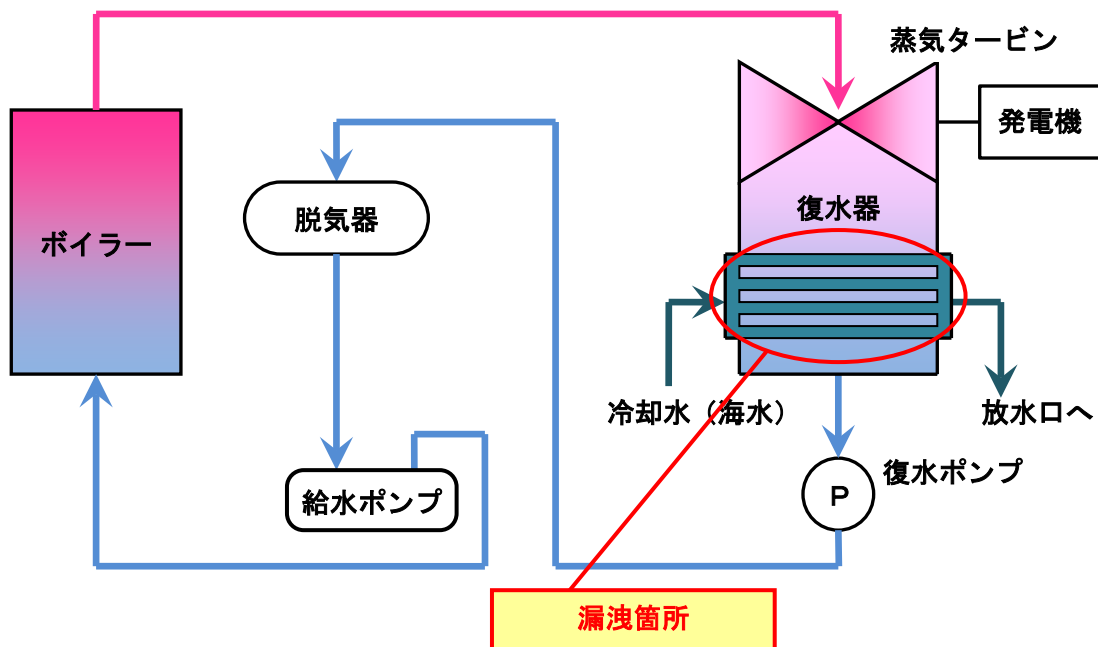

## 伊達発電所 2号機 復水器の概要図

### <復水器内部概要>